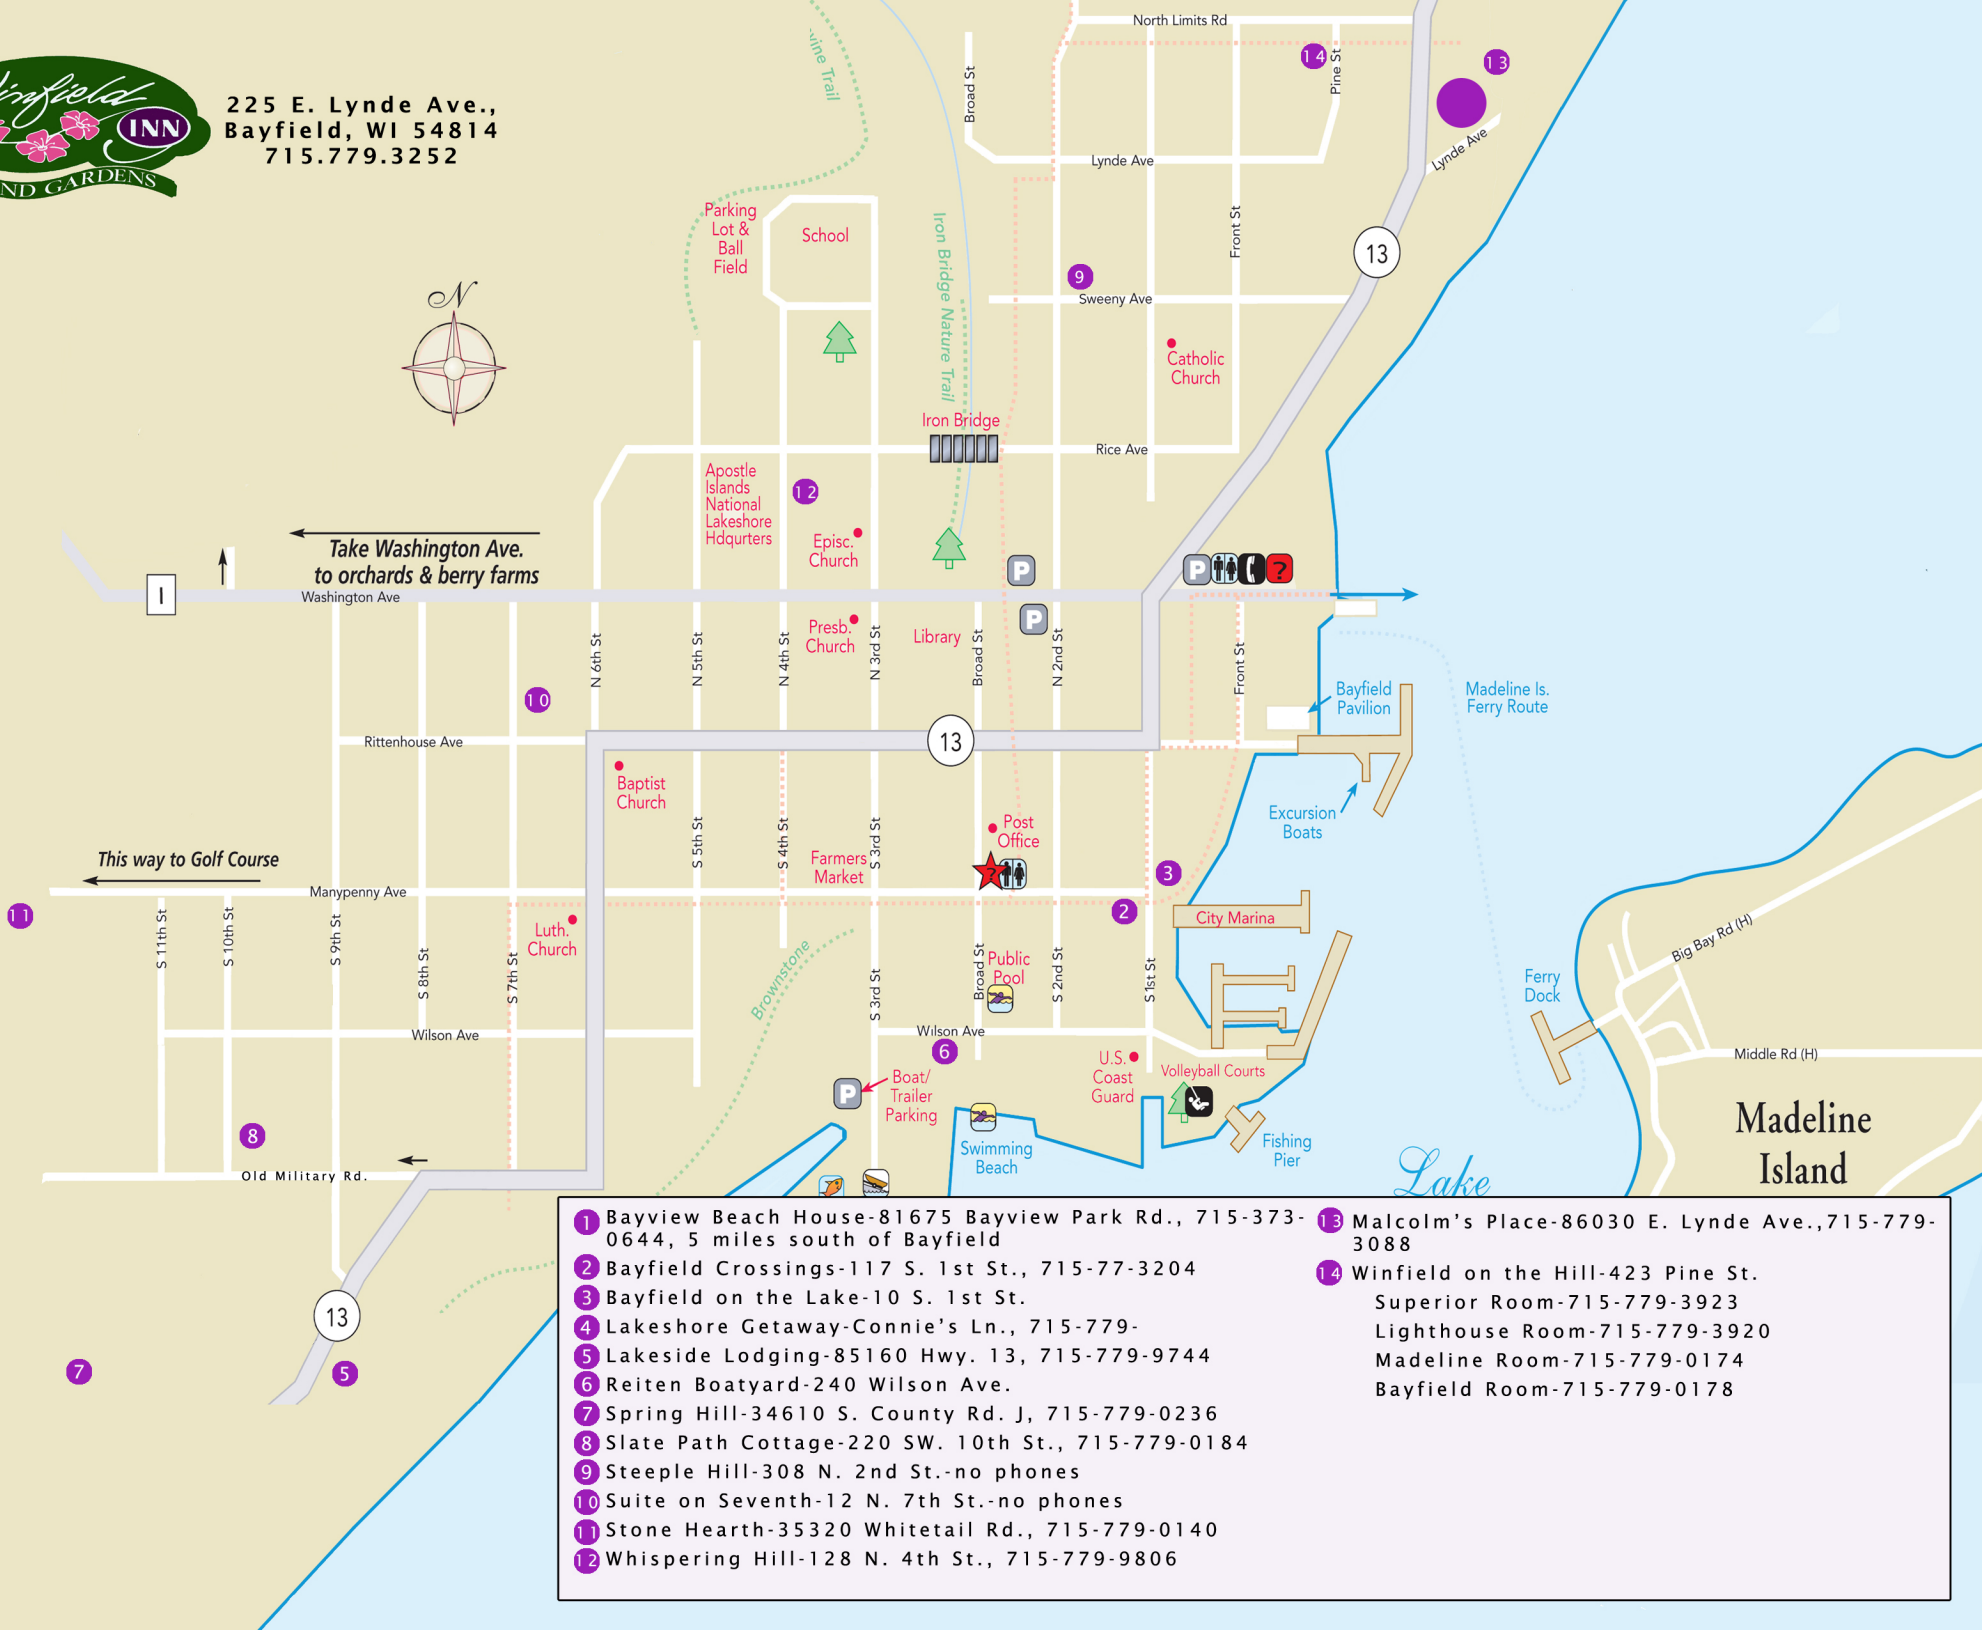

225 E. Lynde Ave.,  
Bayfield, WI 54814  
715.779.3252

Take Washington Ave.  
to orchards & berry farms

This way to Golf Course

- |  |  |
|--|--|
| <ul style="list-style-type: none"> <li>1 Bayview Beach House-81675 Bayview Park Rd., 715-373-0644, 5 miles south of Bayfield</li> <li>2 Bayfield Crossings-117 S. 1st St., 715-77-3204</li> <li>3 Bayfield on the Lake-10 S. 1st St.</li> <li>4 Lakeshore Getaway-Connie's Ln., 715-779-</li> <li>5 Lakeside Lodging-85160 Hwy. 13, 715-779-9744</li> <li>6 Reiten Boatyard-240 Wilson Ave.</li> <li>7 Spring Hill-34610 S. County Rd. J, 715-779-0236</li> <li>8 Slate Path Cottage-220 SW. 10th St., 715-779-0184</li> <li>9 Steeple Hill-308 N. 2nd St.-no phones</li> <li>10 Suite on Seventh-12 N. 7th St.-no phones</li> <li>11 Stone Hearth-35320 Whitetail Rd., 715-779-0140</li> <li>12 Whispering Hill-128 N. 4th St., 715-779-9806</li> </ul> | <ul style="list-style-type: none"> <li>13 Malcolm's Place-86030 E. Lynde Ave., 715-779-3088</li> <li>14 Winfield on the Hill-423 Pine St.<br/>Superior Room-715-779-3923<br/>Lighthouse Room-715-779-3920<br/>Madeline Room-715-779-0174<br/>Bayfield Room-715-779-0178</li> </ul> |
|--|--|